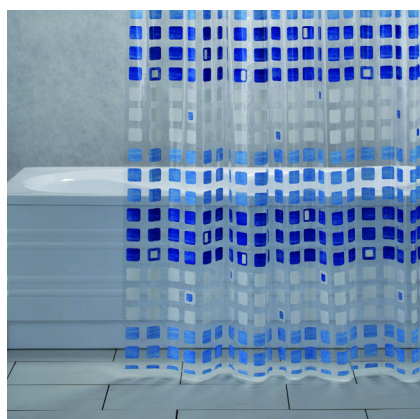

TENDA PER DOCCIA MOD. MURANO

Tenda in vinile 100% Pvc riciclabile. Spessore 120 micron. Rinforzata ai bordi superiori. Occhielli elettrosaldati. Fornita senza ganci per il fissaggio (Nostro Art. 102-090)

				/ UM
102-0439-120	cm 120x200	1	8,79	
102-0439-180	cm 180x200	1	10,98	
102-0439-240	cm 240x200	1	16,55	

DIANHYDRO

102-0440